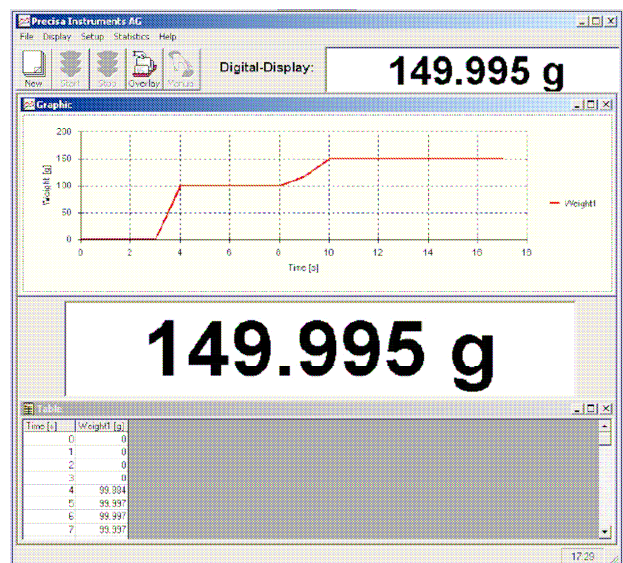

### Комплект для школ и университетов:

- Модель весов „ОБРАЗОВАНИЕ“
- Программа для ПК „ОБРАЗОВАНИЕ“ (бесплатно)
- Кабель для подсоединения весов к ПК
- Устройство «Защита от кражи весов»

- ✓ Отвечает требованиям школ и университетов
- ✓ Увеличенный цифровой дисплей для ПК в классной комнате
- ✓ Преобразование в ньютоны
- ✓ Универсальное отображение веса
- ✓ Статистическая оценка и регрессия
- ✓ Регистратор для протолирования данных измерения даже без ПК
- ✓ Загрузка и обновление программ для весов через интернет

### Модели весов

XE 320M	XE 1200C	XE 2200C	XE 6200D
320g	1200g	2200g	6200g
0.001g	0.01g	0.01g	0.1g

**Precisa**  
 ■ The Balance of Quality ■

Модель	XE 320M	XE 1200C	XE 2200C	XE 6200D
Диапазон взвешивания	320г	1200г	2200г	6200г
Дискретность	0.001г	0.01г	0.01г	0.1г
Чашка весов (нержавеющая сталь)	135 x 135	170 x 170	170 x 170	200 x 200
Каталожный номер	320-9307-234	320-9408-234	320-9409-234	320-9507-234