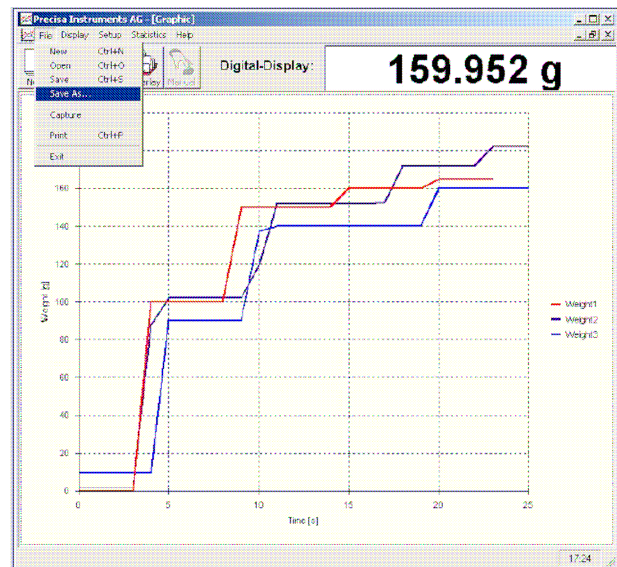

### Модели весов

XE 320M	XE 1200C	XE 2200C	XE 6200D
320g	1200g	2200g	6200g
0.001g	0.01g	0.01g	0.1g

**Precisa**  
 ■ The Balance of Quality ■

Модель	XE 320M	XE 1200C	XE 2200C	XE 6200D
Диапазон взвешивания	320г	1200г	2200г	6200г
Дискретность	0.001г	0.01г	0.01г	0.1г
Чашка весов (нержавеющая сталь)	135 x 135	170 x 170	170 x 170	200 x 200
Каталожный номер	320-9307-234	320-9408-234	320-9409-234	320-9507-234

- ✓ Протоколирование серии измерений вручную или автоматически
- ✓ Одновременное отображение нескольких серий взвешиваний
- ✓ Возможность хранения протоколов серий измерений на жёстком диске и их последующая обработка на ПК. Например в программе Excel