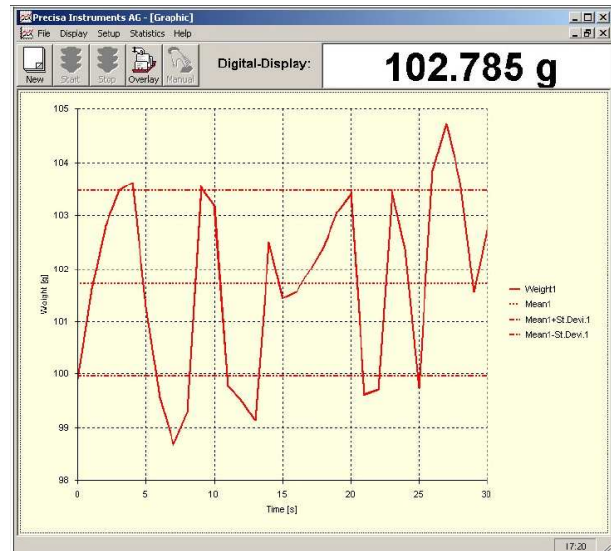

Статистическая оценка и регрессия:

Используя комплект "ОБРАЗОВАНИЕ", ученики могут создавать графическое воспроизведение соотношения между отдельными измерениями и статистический анализ.

Для составления графического представления уравнения регрессии требуется нажатие только одной клавиши